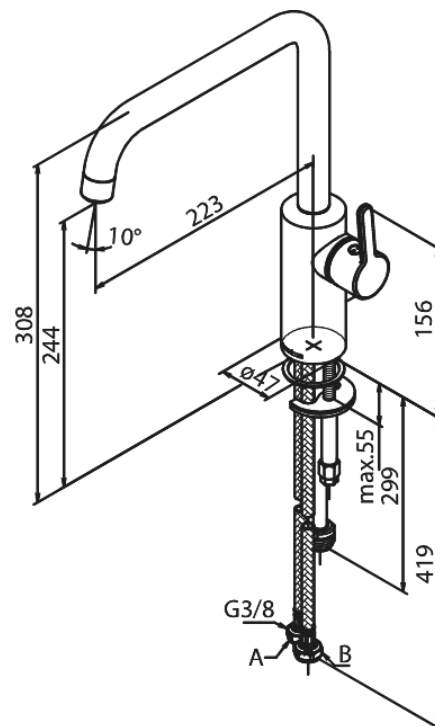

Hals Interiors
Kivikülv 8, EE-12919 Tallinn

Tel.: 71 51 400 hals@hals.ee

Rohkem informatsiooni <https://damixa.ee>

damixa